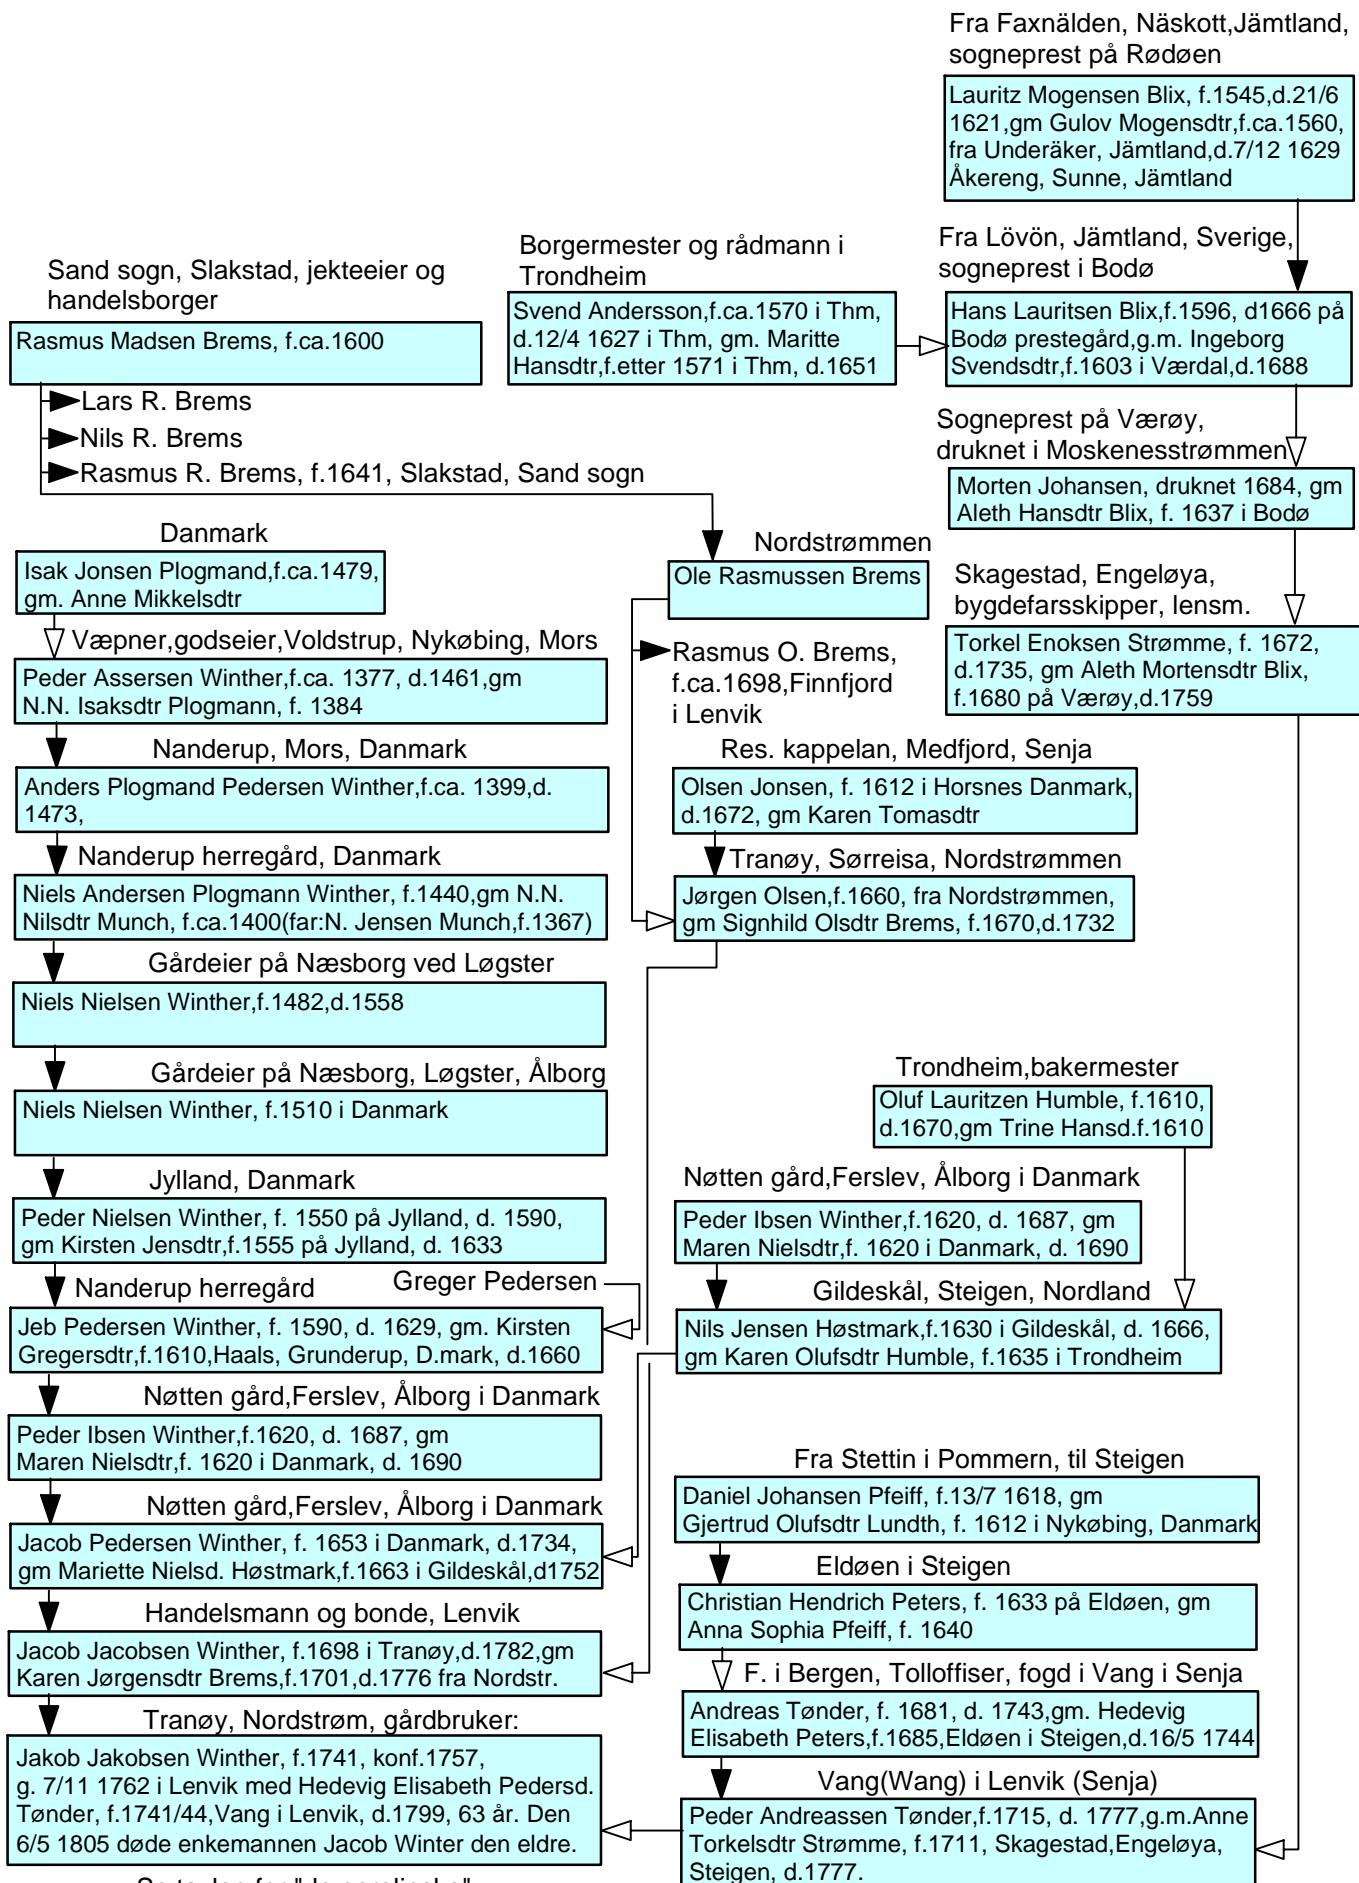

# Slekten Winther, Tønder og Blix

med tilknytning til "de perolinske".

Se tavlen for "de perolinske"